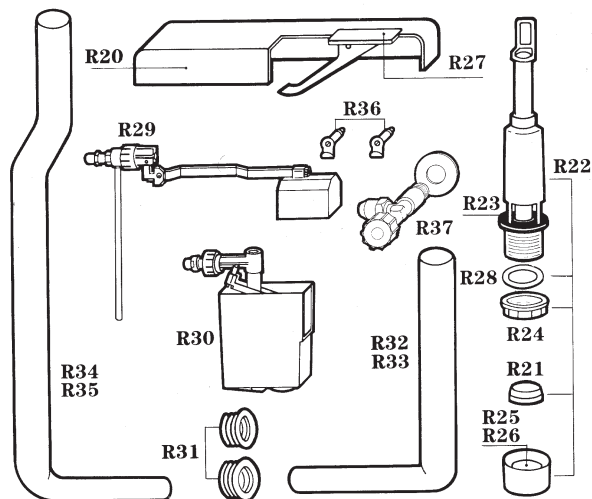

EUROGARDA

CASSETTA "GARDA"

CASSETTA "BENACO"

CASSETTA "MINCIO"

CODICE RIFERIMENTO DISEGNO	DESCRIZIONE	DISPONIBILITÀ	CODICE GTL
R01+R05+R06	Placca "GARDA" completa bianca	*	E6002011
R07	Rubinetti a galleggiante "GARDA"	*	E8001001
R09	Asta "GARDA" con sfera	*	E6010201
R23	Guarnizioni per batterie "BENACO"	*	E8120041
R24	Dadi per batterie "BENACO"	*	E7152071
R25	Rosoni copridado "BENACO"	*	E7250001
R42	Leve per cassette "MINCIO"	*	E7223323
R19	Kit montaggio placca "EUROGARDA"	*	E6013021

NB: PER SFERA RIF. 10 ORDINARE NS. CODICE 217600PR

ATTENZIONE: Ogni altro riferimento illustrato non è più disponibile