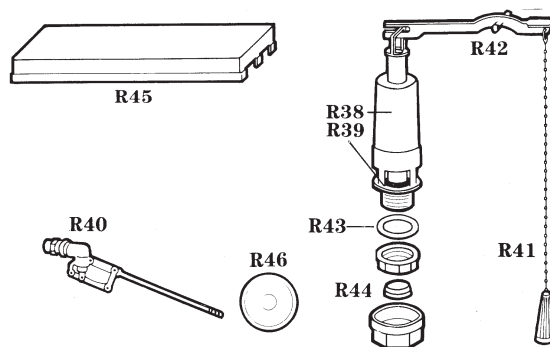

EUROGARDA

CASSETTA "GARDA"

CASSETTA "BENACO"

CASSETTA "MINCIO"

CODICE RIFERIMENTO DISEGNO	DESCRIZIONE	DISPONIBILITÀ	CODICE GTL
R01+R05+R06	Placca "GARDA" completa bianca	*	E6002011
R07	Rubinetti a galleggiante "GARDA"	*	E8001001
R09	Asta "GARDA" con sfera	*	E6010201
R23	Guarnizioni per batterie "BENACO"	*	E8120041
R24	Dadi per batterie "BENACO"	*	E7152071
R25	Rosoni copridado "BENACO"	*	E7250001
R42	Leve per cassette "MINCIO"	*	E7223323
R19	Kit montaggio placca "EUROGARDA"	*	E6013021

NB: PER SFERA RIF. 10 ORDINARE NS. CODICE 217600PR

ATTENZIONE: Ogni altro riferimento illustrato non è più disponibile