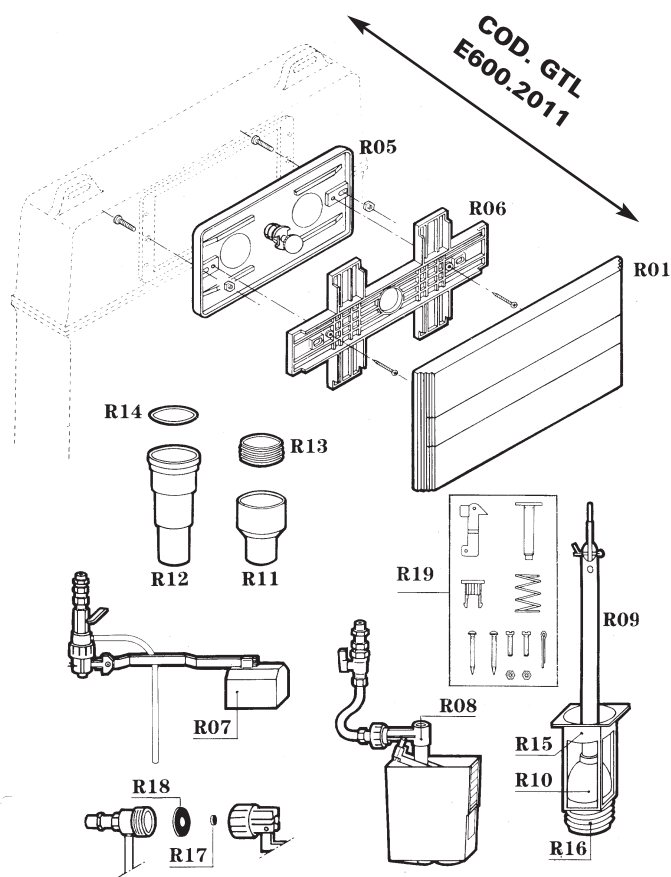

EUROGARDA

CASSETTA "GARDA"

CASSETTA "BENACO"

CASSETTA "MINCIO"

CODICE RIFERIMENTO DISEGNO	DESCRIZIONE	DISPONIBILITÀ	CODICE GTL
R01+R05+R06	Placca "GARDA" completa bianca	*	E6002011
R07	Rubinetti a galleggiante "GARDA"	*	E8001001
R09	Asta "GARDA" con sfera	*	E6010201
R23	Guarnizioni per batterie "BENACO"	*	E8120041
R24	Dadi per batterie "BENACO"	*	E7152071
R25	Rosoni copridado "BENACO"	*	E7250001
R42	Leve per cassette "MINCIO"	*	E7223323
R19	Kit montaggio placca "EUROGARDA"	*	E6013021

NB: PER SFERA RIF. 10 ORDINARE NS. CODICE 217600PR

ATTENZIONE: Ogni altro riferimento illustrato non è più disponibile